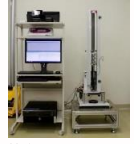

### 生活動作計測スタジオ

**筋骨格解析シミュレータ・フォースプレート**  
動作時の筋活動をシミュレーションして  
可視化および重心動揺解析を行う

**機械的危険確認治具**  
生活製品の隙間、開口部への  
身体はさみこみなどを確認する

反発弾性試験機を新規導入し、  
小型落錘式衝撃試験機（既設）とともに  
活用し、スポーツ用品の部材などの  
性能を評価します（生活科学試験室）

**反発弾性試験機**  
発泡体などの反発弾性を測定

（既設）

**小型落錘式衝撃試験機**  
プラスチックやゴムなど  
の耐衝撃試験