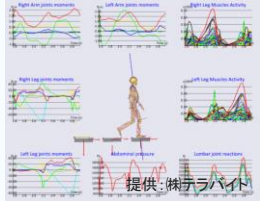

# 「生活動作計測スタジオ」を整備・新機器導入

### 生活動作計測スタジオ

**筋骨格解析シミュレータ・フォースプレート**  
動作時の筋活動をシミュレーションして  
可視化および重心動揺解析を行う

**機械的危険確認治具**  
生活製品の隙間、開口部への  
身体はさみこみなどを確認する

反発弾性試験機を新規導入し、  
小型落錘式衝撃試験機（既設）とともに  
活用し、スポーツ用品の部材などの  
性能を評価します（生活科学試験室）

**反発弾性試験機**  
発泡体などの反発弾性を測定