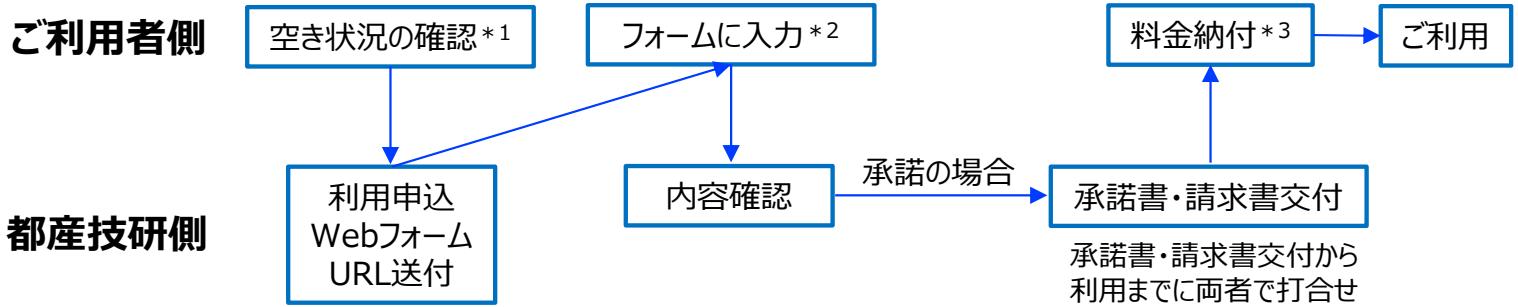

東京イノベーションハブのご利用概要

ご利用の流れ

問い合わせ先 技術振興室 技術セミナー係 TEL 03-5530-2308 kenshu@iri-tokyo.jp

*1 利用日は月曜日から金曜(祝日・12/29～1/3・設備点検日等を除く)

*2 利用希望日の半年前から7日前までに実施 *3 利用日の7日前までに実施

主な仕様

項目	仕様
場所	都産技研 本部 中2階
床面積	約360m² (約31×11.5m)
天井高	5.5m
耐荷重	300kg/m²
電源	単相100V、コンセント40カ所
利用可能人数	スクールタイプ 150人 シアタータイプ 300人 (3密防止対策のために "50～100名"に制限中)
ネットワーク環境	なし
付帯設備	机・椅子・AV機器・システムパネル等
その他	酒類を含む飲食・物販不可