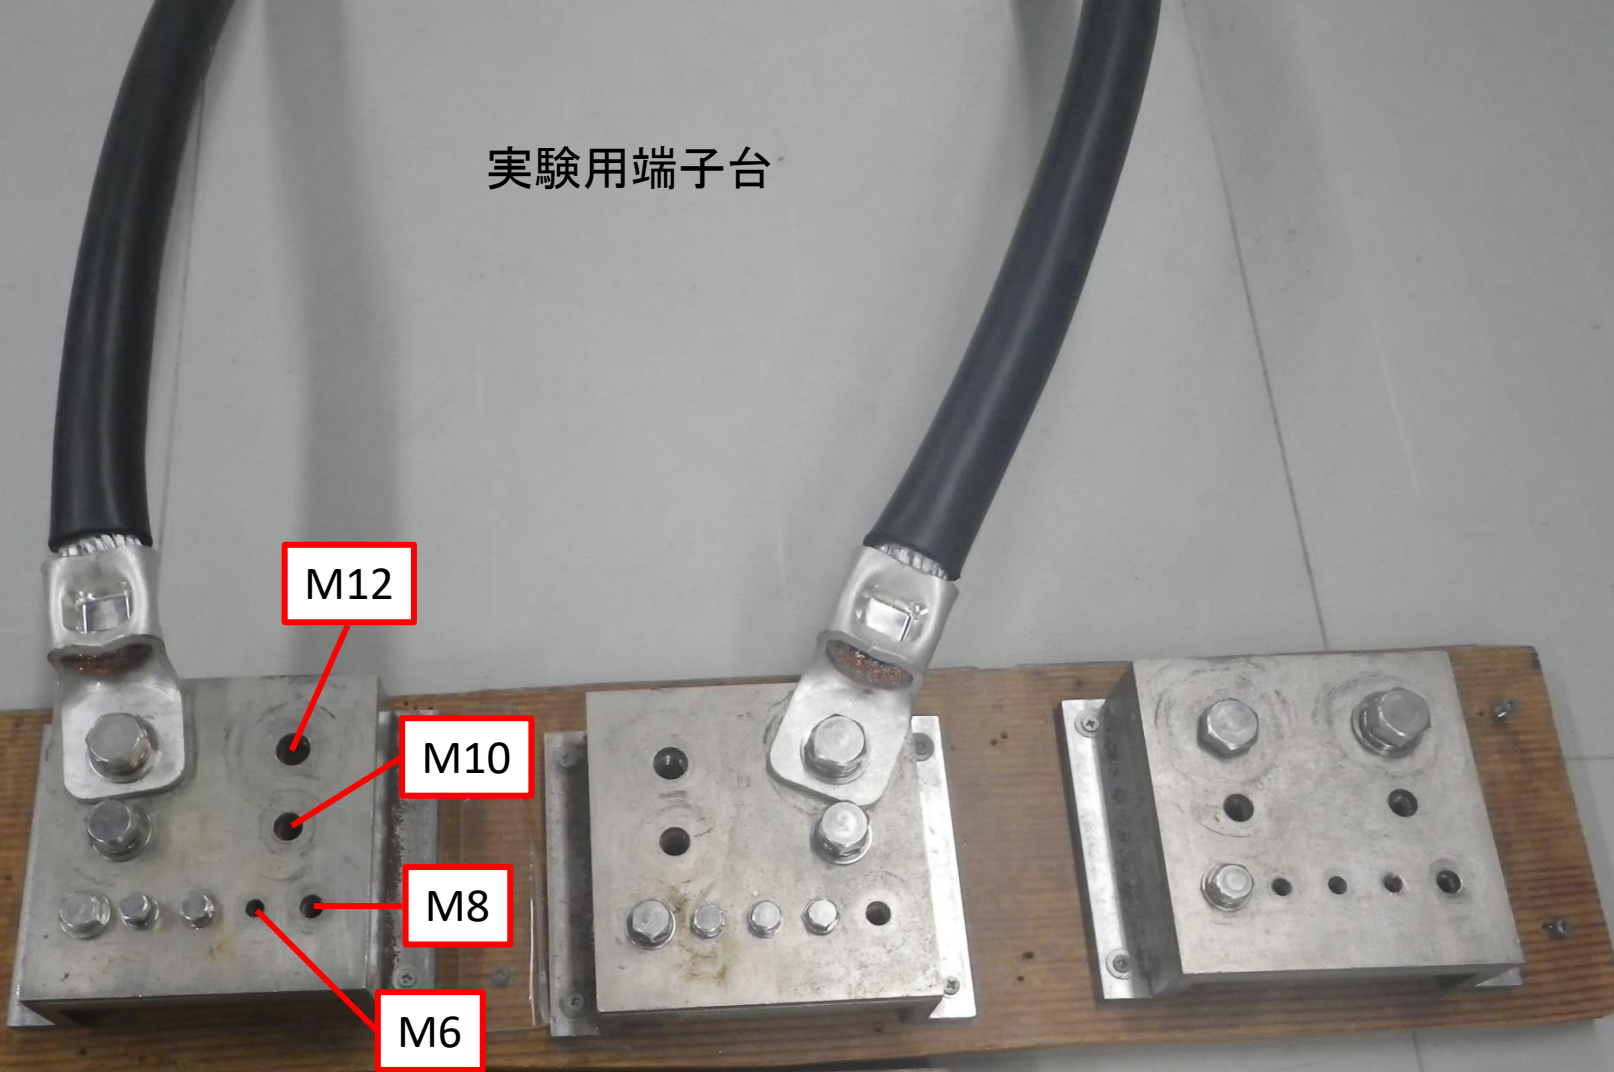

HX0150-200

奥行、赤矢印の長さが、  
4 m程度

手前は幅1.5 m程度

床パネルは1枚あたり、□50 cm

実験用端子台

M12

M10

M8