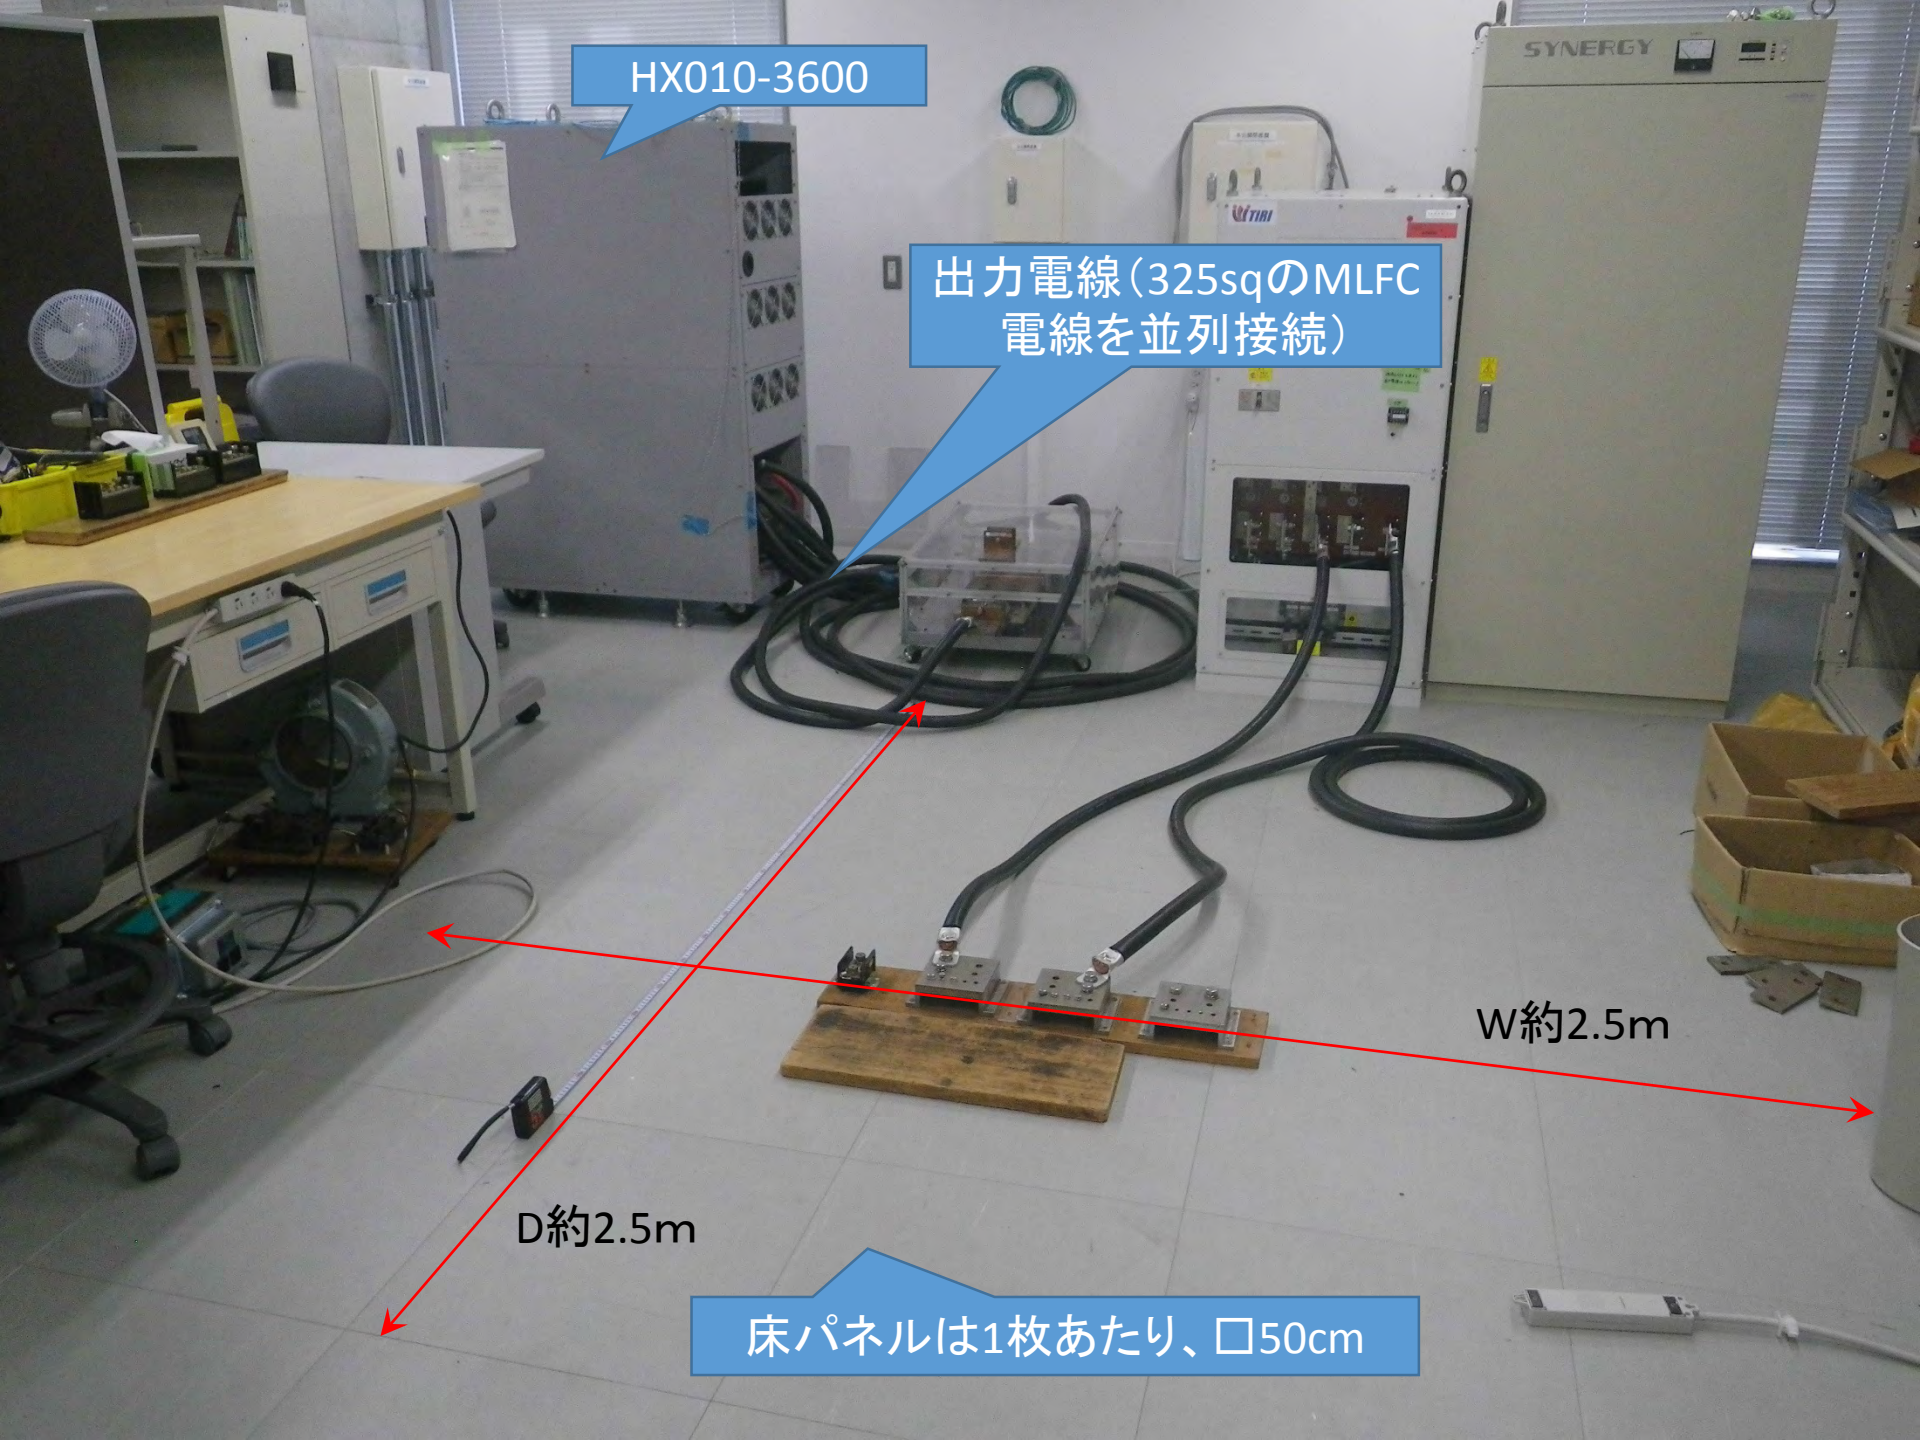

HX010-3600

出力電線(325sqのMLFC  
電線を並列接続)

W約2.5m

D約2.5m

床パネルは1枚あたり、□50cm

奥行、赤矢印の長さが、  
4m程度

手前は幅1.5m程度

実験用端子台